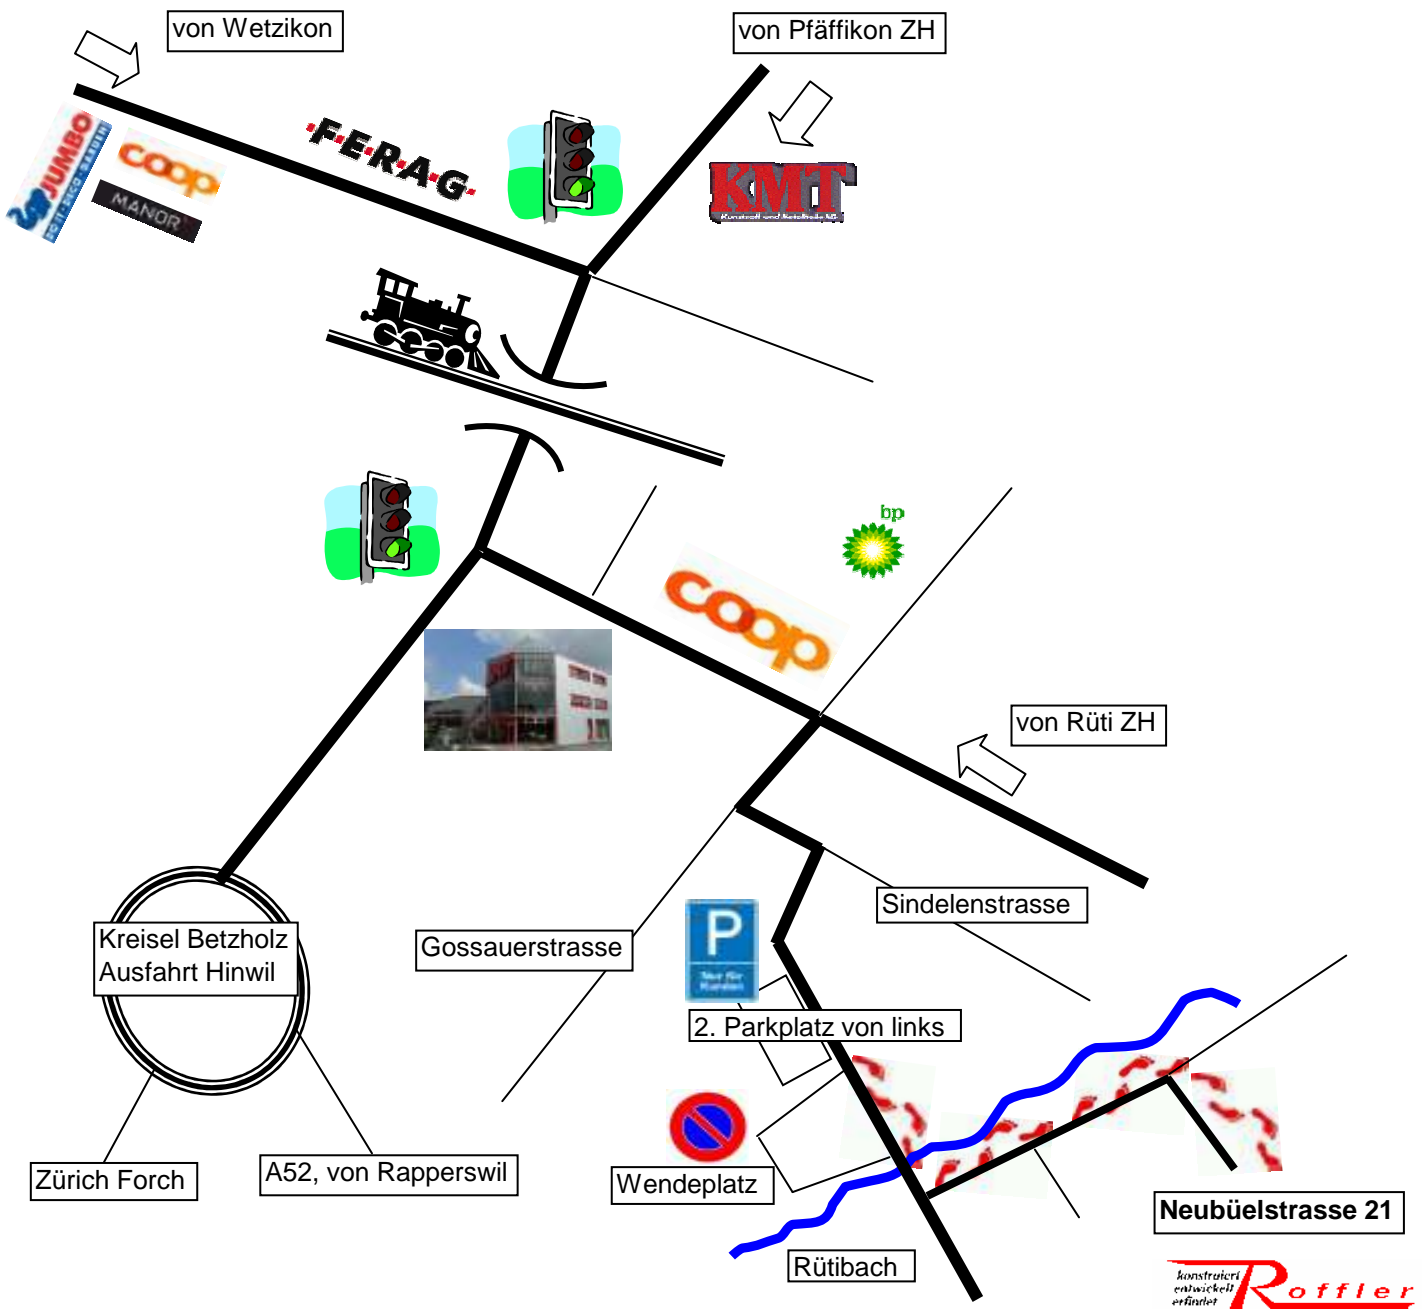

Anfahrt

Roffler GmbH

Hinwil

Roffler GmbH
Neubüelstrasse 21
8340 Hinwil

Fon +41 44 938 04 04